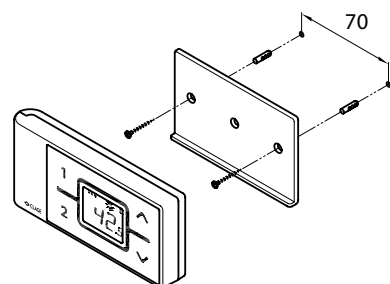

Rozměry v mm:

Typ:	FX
Číslo výrobku:	2400-26050
Provozní napětí:	3 V
Baterie typ:	2× AAA-Alkaline Batterien ²⁾
Typ ochrany:	IP 20 ³⁾
Dosah přenosu:	10 metrů
Vysílací výkon:	max. 1 mW ⁴⁾
Pracovní frekvence:	868.3 MHz
Rádiový signál:	nesměrový
Rozměry (Výška×Šířka×Hloubka):	5,8×12,5×1,9 cm
Schválení:	Europa EN300220/CE