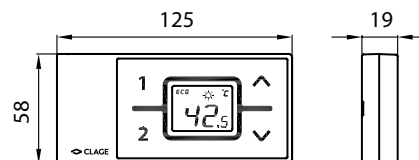

Rozměry v mm:

Typ:	FX
Číslo výrobku:	2400-26050
Provozní napětí:	3 V
Baterie typ:	2× AAA-Alkaline Batterien ²⁾
Typ ochrany:	IP 20 ³⁾
Dosah přenosu:	10 metrů
Vysílací výkon:	max. 1 mW ⁴⁾
Pracovní frekvence:	868.3 MHz
Rádiový signál:	nesměrový
Rozměry (Výška×Šířka×Hloubka):	5,8×12,5×1,9 cm
Schválení:	Europa EN300220/CE