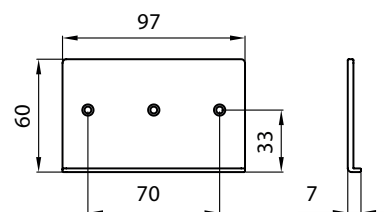

Rozměry v mm:

Typ:	FX
Číslo výrobku:	2400-26050
Provozní napětí:	3 V
Baterie typ:	2× AAA-Alkaline Batterien ²⁾
Typ ochrany:	IP 20 ³⁾
Dosah přenosu:	10 metrů
Vysílací výkon:	max. 1 mW ⁴⁾
Pracovní frekvence:	868.3 MHz
Rádiový signál:	nesměrový
Rozměry (Výška×Šířka×Hloubka):	5,8×12,5×1,9 cm
Schválení:	Europa EN300220/CE