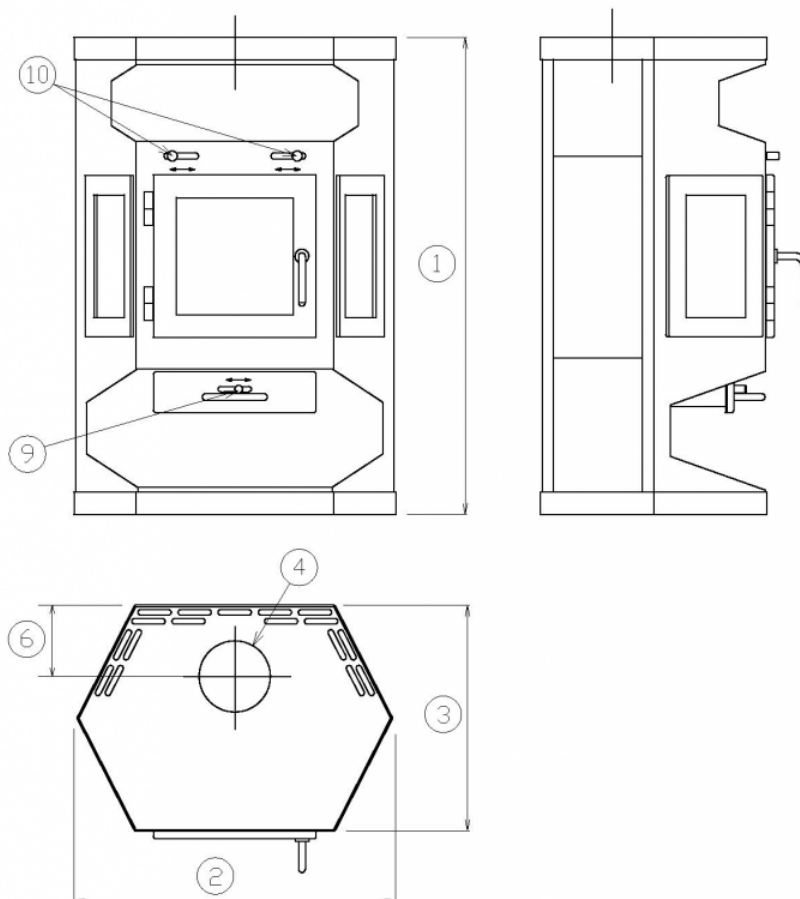

## Rozměry

Výška (1) x Šířka (2) x Hloubka (3) (mm)	860 x 560 x 406
Maximální délka polen (mm)	380

## Rozměrový náčrt