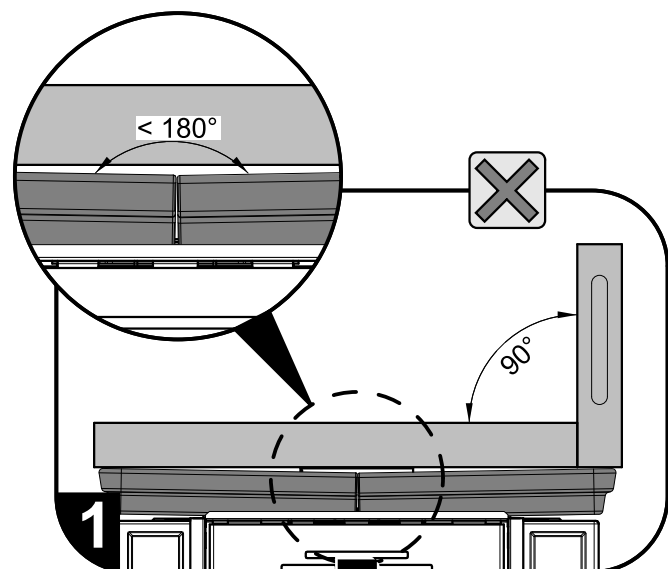

(+)

HAAS+SOHN

Montáž vymezovací šňůry horní římsy

6

(+)

HAAS+SOHN

Návod na montáž kachlí pro krbová kamna

Eboli/Empoli