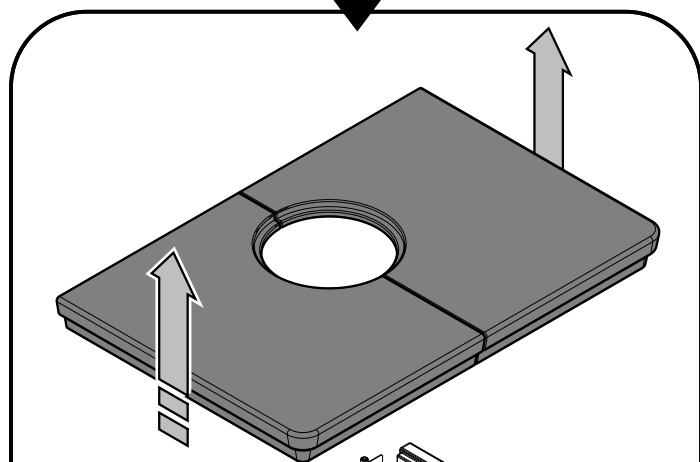

(+)

HAAS+SOHN

Montáž vymezovací šňůry horní římsy

6

(+)

HAAS+SOHN

Návod na montáž kachlí pro krbová kamna

Eboli/Empoli