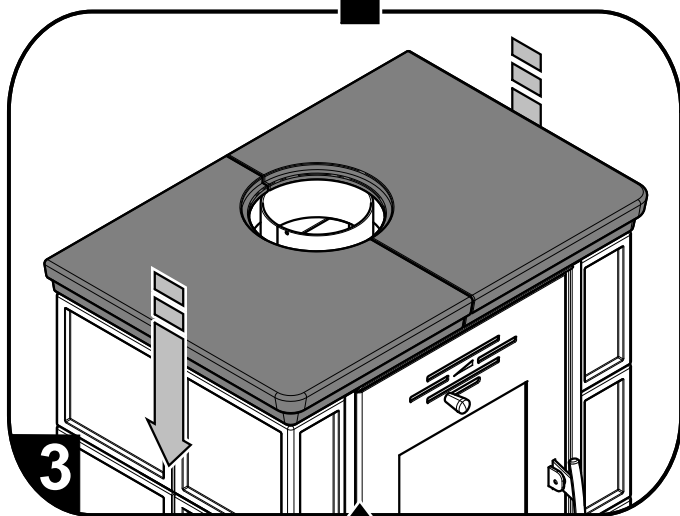

(+)

HAAS+SOHN

Montáž vymezovací šňůry horní římsy

6

(+)

HAAS+SOHN

Návod na montáž kachlí pro krbová kamna

Eboli/Empoli