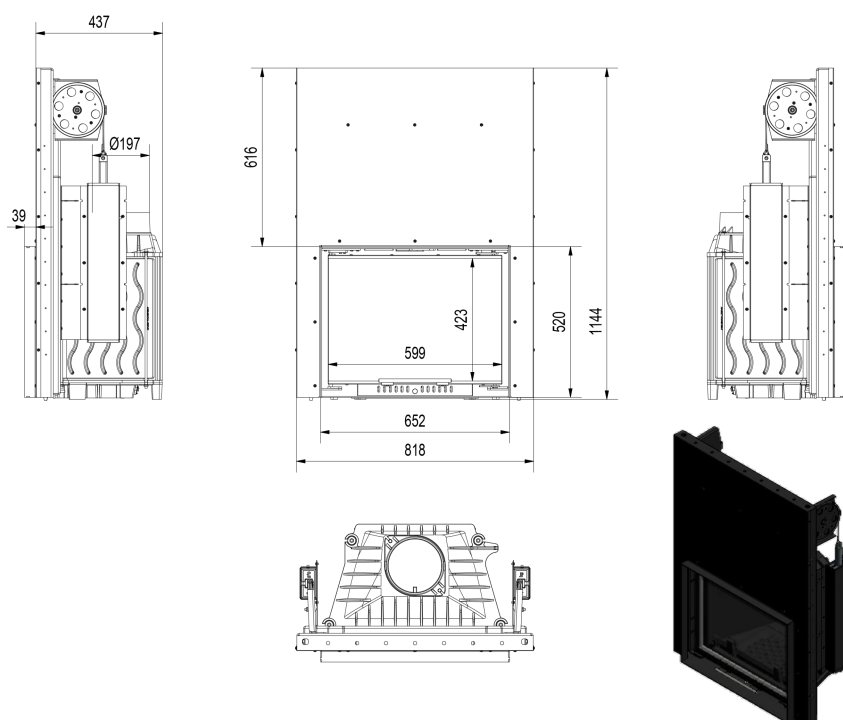

czyszczenie szyby.

NOWOCZESNY DESIGN

Dekoracyjna szyba typu glass wytrzymująca temperaturę do 800°C, która nadaje kominkowi nowoczesny i elegancki wygląd, optycznie powiększa front wkładu.

Gwarancja 5 lat.

Rysunek techniczny

Opcje dodatkowe

Dolot zimnego powietrza opcja

Dolot zimnego powietrza to specjalny króciec montowany na życzenie klienta do każdego z naszych wkładów kominkowych, który ma żeliwną podstawę.

183,00 zł

Domykanie gilotyna

Jest to mechanizm zapewniający samoczynne zamykanie się drzwiczek.

200,00 zł