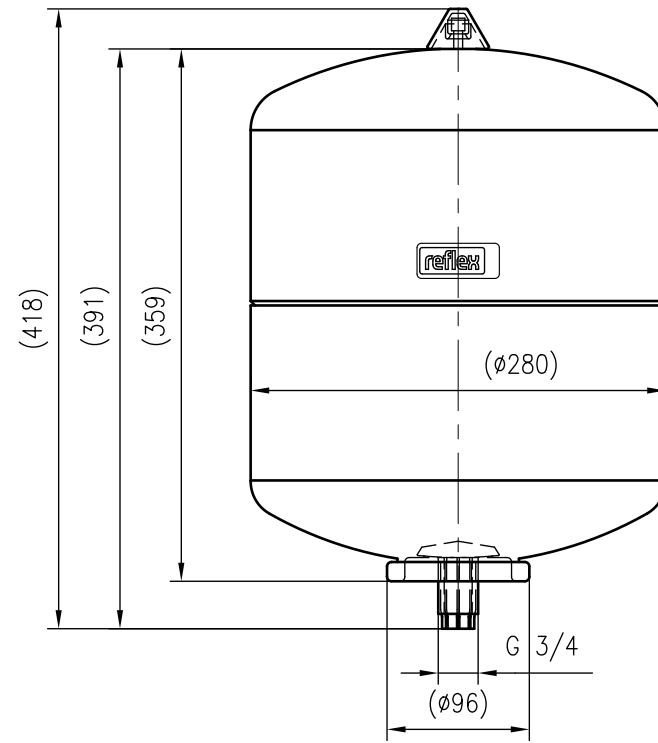

Side view

Front view

Isometric view

Top view

Unterliegt nicht dem Änderungsdienst/ Not subject to change management		Maßstab/ Scale: 1:5	Format/ Size: A3
Revision 04.05.2016	Refix DD 18 10bar white – 7307900		