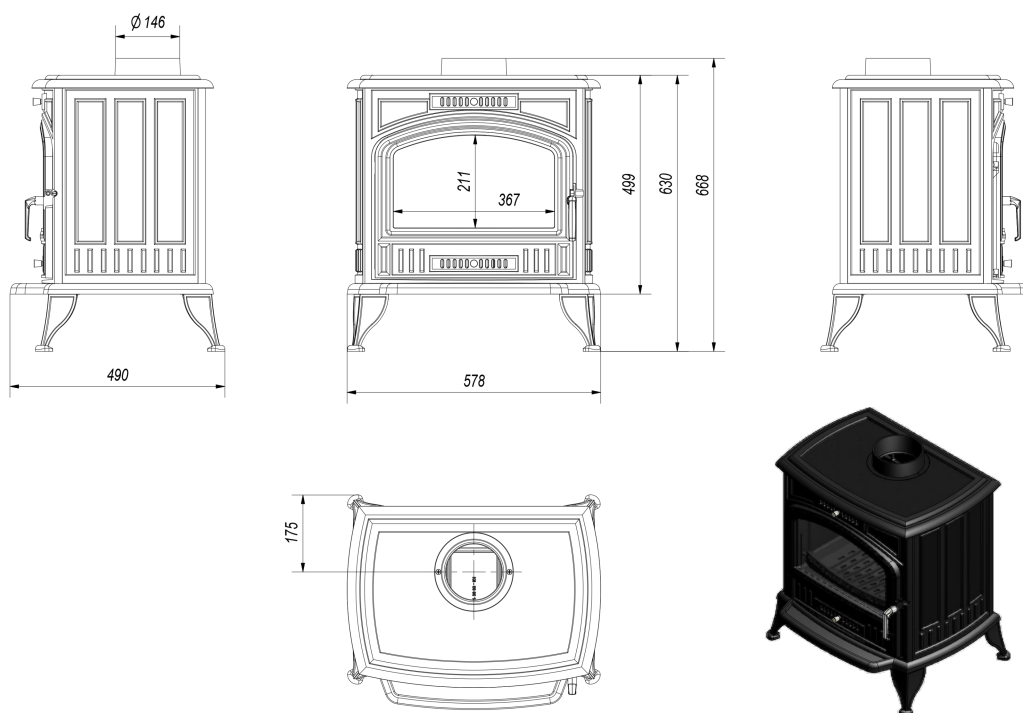

Opcje dodatkowe

Fajerki do kóz

Fajerki do modeli kóz K6, K9 i K10 wraz z pogrzebaczem.

100,00 zł

Ażur ozdobny do pieców M

Ażur ozdobny do pieców wolnostojących Koza K6 i K9

50,00 zł

Ażur ozdobny do pieców VV

Ażur ozdobny do pieców wolnostojących Koza K6 i K9

50,00 zł

Gwarancja

Wszystkie produkty dostępne na www.kratki.com są fabrycznie nowe, wolne od wad fizycznych i prawnych oraz zostały legalnie wprowadzone na rynek polski. Producent udziela 5 lat gwarancji od momentu zakupu pieca na jego sprawne działanie. Ruszt i uszczelnienia kominka objęte są gwarancją na okres 1 roku od momentu zakupu pieca. Gwarancją nie jest objęta: ceramika