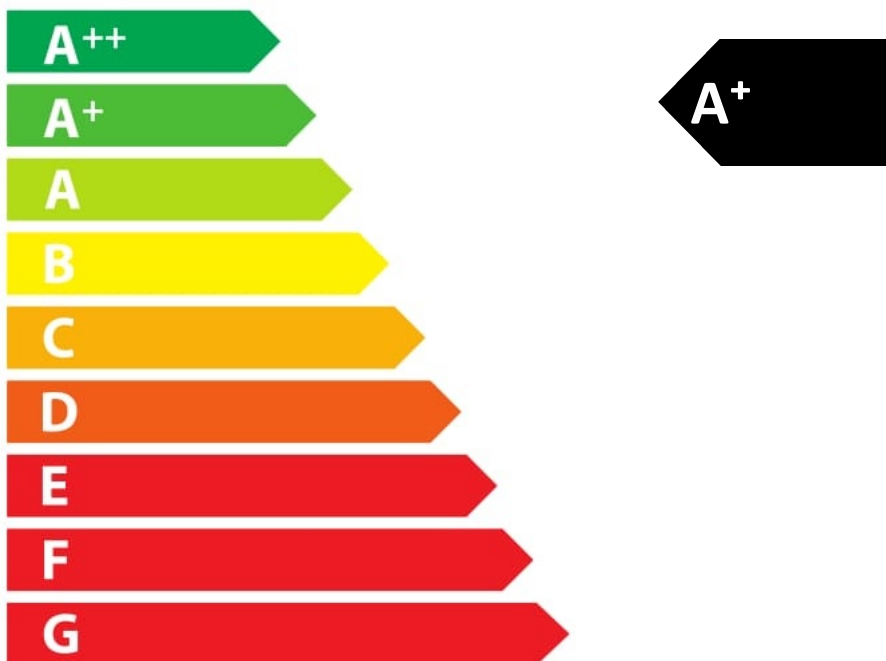

ENERG

енергия · ενεργεια

HAAS+SOHN

Eboli AL II s výměníkem

12,1

kW

ENERGIA · ЕНЕРГИЯ · ΕΝΕΡΓΕΙΑ · ENERGIJA · ENERGY · ENERGIE · ENERGI

2015/1186