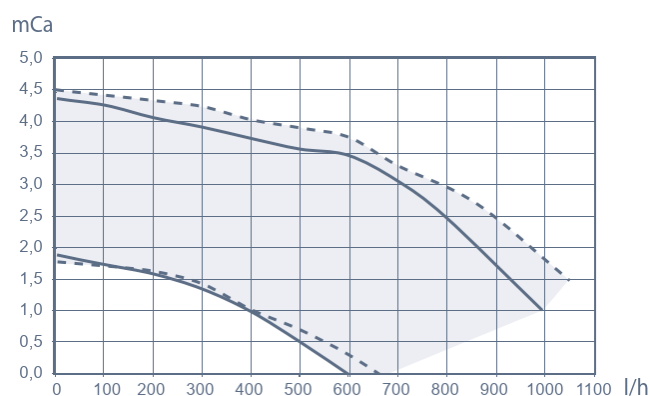

## ROZMĚRY

## CHARAKTERISTIKA ČERPADLA

Výkon čerpadla závislý na výkonu P.  
Možnost nastavení: pro  $P_{\max} = 70 \div 100 \%$   
pro  $P_{\min} = 40 \div 100 \%$