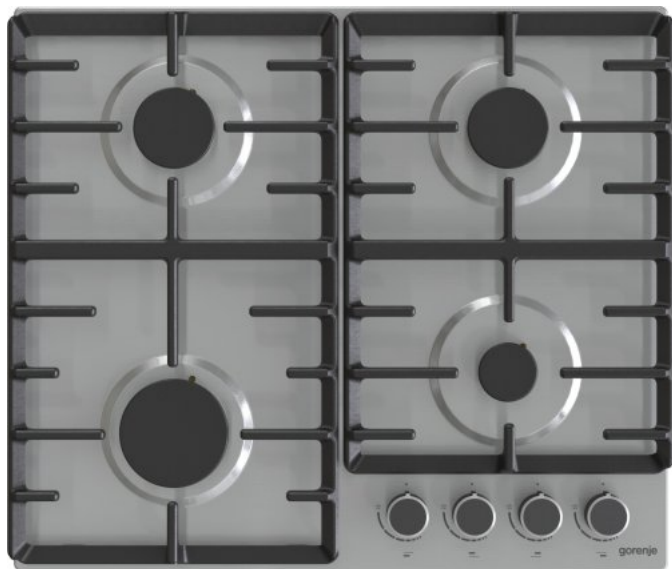

G642ABX

gorenje
Life Simplified

Nerez
Tvar knoflíků ovládání: Ergonomické knoflíky
Jednoruční zapalování plynových hořáků
4 varné zóny (1 malý hořák + 1 velký hořák + 2 standardní hořáky) Vlevo vpředu: Velký hořák ø 9.85 cm, 3 kW, Vpravo vpředu: Malý hořák ø 5.37 cm, 1.05 kW, Vlevo vzadu: Standardní hořák ø 7.35 cm, 1.8 kW, Vpravo vzadu: Standardní hořák ø 7.35 cm, 1.8 kW
Provedení nosné mřížky: Litínové nosné mřížky
Pojistky plamene hořáků
Plyn: G20/20 zemní plyn
Rozměry (šxvxh): 60 x 13 x 52 cm
Rozměry zabaleného spotřebiče (šxvxh): 68 x 15,7 x 60 cm
Rozměry k zabudování (šxvxh): 56 x 10 x 49 cm
Netto hmotnost: 11 kg
Brutto hmotnost: 11,7 kg
Art.nb.: 737654
EAN kód: 3838782467103

 Litínové mřížky ProGrids

 Velký povrch BigSurface

 Jednoruční zapalování

Variace možností

 XtraSurface

<https://www.gorenje.cz/product/737654>