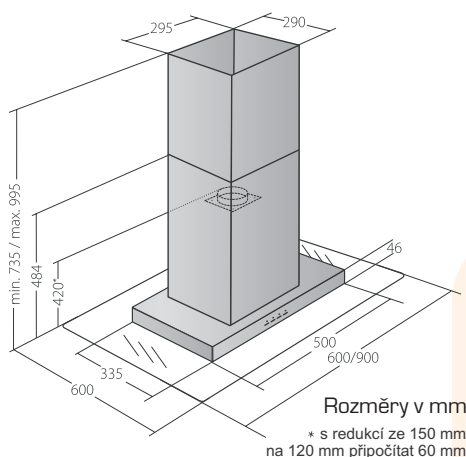

VIP OD 710090

VIP OD 710060

VIP FUNKCE:
Časovač
Dálkové ovládání
Indikace zanesení filtrů

	1	2	3	4	5
m³/h	210	330	450	640	840
dB(A)	44	49	53	55	58

ŠÍŘE: 600, 900 mm
CELKOVÝ PŘÍKON: 280 W
PŘÍKON MOTORU: 140 W
MAX. HLUČNOST: 58 dB(A)
SACÍ VÝKON: MAX. 840 m³/h
REŽIM: Odsávání / Recirkulace

Elektronické / dálkové ovládání

4 LED x 1,8 W

Omyvatelné kovové filtry