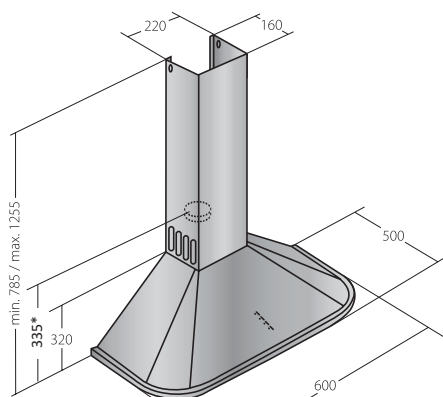

Rozměry v mm
* s redukcí ze 150 mm
na 120 mm připočítat 60 mm

	1	2	3
m³/h	210	450	840
dB(A)	44	53	58

ŠÍŘE: **600 mm**
CELKOVÝ PŘÍKON: **210 W**
PŘÍKON MOTORU: **140 W**
MAX. HLUČNOST: **58 dB(A)**
SACÍ VÝKON: MAX. **840 m³/h**
REŽIM: Odsávání / Recirkulace

Tlačítkové, elektronické ovládání

2 halogenové žárovky x 35 W

Omyvatelné kovové filtry

Obj. kód	Model	Provedení	Šíře	Zaškrtněte
33806010	KDp 338060	Nerez	600 mm	☐
Příslušenství		Obj. kód		
Uhlíkové filtry pro recirkulaci (2 ks)		90200000		
Zdarma zpětná klapka, montážní sada, redukce 150 / 120 mm a dálkové ovládání