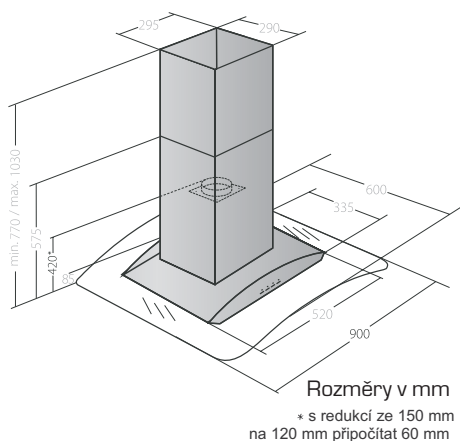

1	2	3	4	5
m³/h	210	330	450	640	840
dB(A)	44	49	53	55	58

ŠÍŘE: **900 mm**
CELKOVÝ PŘÍKON: **280 W**
PŘÍKON MOTORU: **140 W**
MAX. HLUČNOST: **58 dB(A)**
SACÍ VÝKON: MAX. **840 m³/h**
REŽIM: Odsávání / Recirkulace

Elektronické / dálkové ovládání

4 halogenové žárovky x 35 W

Omyvatelné kovové filtry